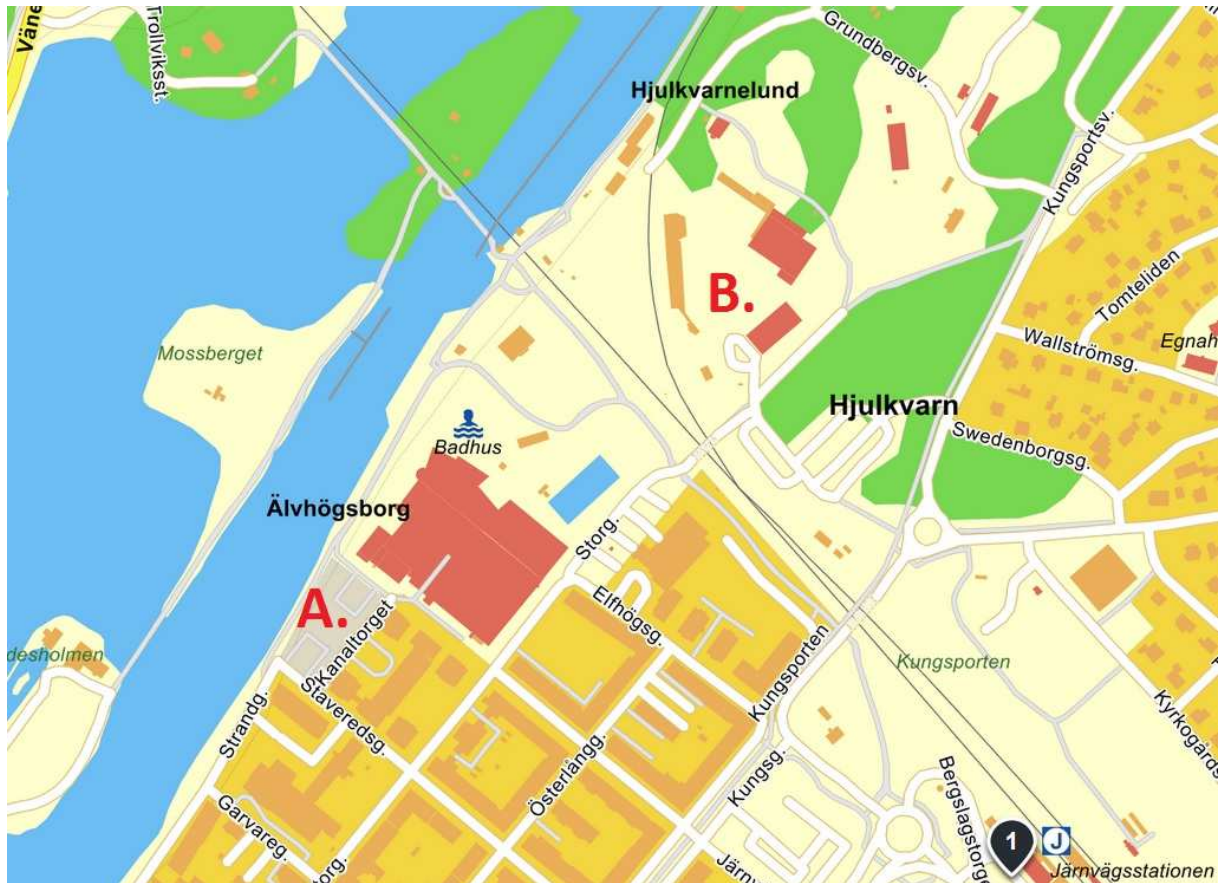

Välkomna till Trollhättan och Sprint-SM 2016!

Eftersom det finns begränsat med plats kring kanalen ber vi er att studera nedanstående karta inför ankomsten till Trollhättan. Vi ber er även ta hänsyn till följande parkeringsbestämmelser.